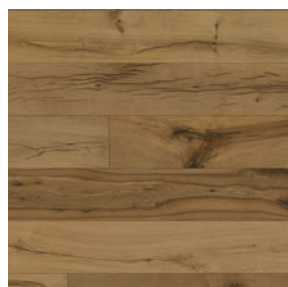

PODLAHY DREVENÉ TROJVRSTVOVÉ

FLOOR!T®

DER HOLZFUSSBODEN

SUPER - RUSTIK v oxidatívnom oleji

SUPER - RUSTIK

FORMÁT: 14 x 190 x 1 900 mm

TRIEDENIE RUSTIC
OXIDATÍVNY OLEJ, KARTÁČ
4V MAXIFÁZA
NÁŠLAP 3 mm
ZÁMOK DROP DOWN

56,20 €

50,10 €

41,70 € bez DPH

-11%

Akcia platí od 22. 5. 2023 do 31. 10. 2023

Dub rustikálny
prírodný oxidatívny olej