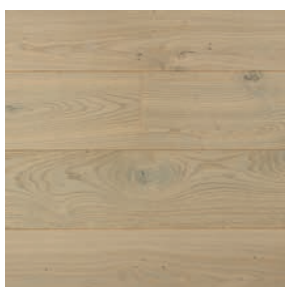

Desert Oak Rustic Mix

SKLADOM

Skladom v Hodoníne do vypredania zásob vrátane zodných líšt

Podlahy zo SKY PARKU: